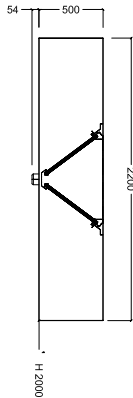

Afzuigkappen

Eiland afzuigkap EC, 3600x2200 mm

ARTIKEL _____

MODEL _____

NAAM _____

SIS _____

AIA _____

642046 (EC2236T)

Afzuigkap voor
eilandmontage
3600x2200x500 mm

Omschrijving

Product Nr.

Afzuigkap voor eiland opstelling met vlakke kopzijden, lengtezijden en V-vormige binnenkap.

Afzuigcapaciteit van 10300 m³/uur.

Twee lucht afvoeropeningen van 300x600 mm.

Goedkeuring

Front aanzicht

Zij aanzicht

Boven aanzicht

Capaciteit

Lucht capaciteit 10300 m³/u

Algemene gegevens

Externe afmetingen, lengte 3600 mm
 Externe afmetingen, breedte 2200 mm
 Externe afmetingen, hoogte 500 mm
 Gewicht, netto 121 kg