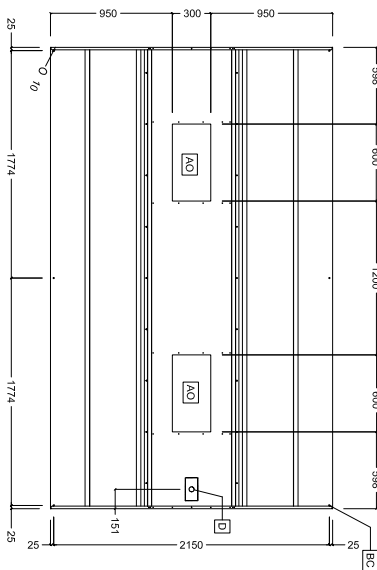

Afzuigkap voor
eilandmontage
3600x2200x500 mm

Omschrijving

Product Nr.

Afzuigkap voor eiland opstelling met vlakke kopzijden, lengtezijden en V-vormige binnenkap.

Afzuigcapaciteit van 10300 m³/uur.

Twee lucht afvoeropeningen van 300x600 mm.

Goedkeuring

Front aanzicht

Zij aanzicht

Boven aanzicht

Capaciteit

Lucht capaciteit 10300 m³/u

Algemene gegevens

Externe afmetingen, lengte 3600 mm
 Externe afmetingen, breedte 2200 mm
 Externe afmetingen, hoogte 500 mm
 Gewicht, netto 121 kg